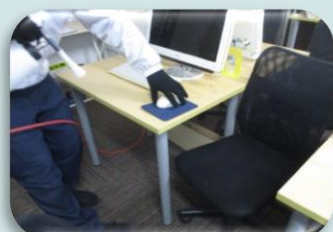

吉祥寺パソコン&スマホ教室様 より
 生徒さんが安心して通えるようにと弊社にご依頼いただきました。
 パソコン、マウス、キーボード、机、椅子、ドアノブ、エレベーターボタンなどの接触箇所を入念にコーティング。

<代表の勝田先生の声>

施工写真

拡大

施工後、施工済シールを各PCに貼付

<トイレのドアノブの滅菌測定>

施工前	16216
施工後30分	2763

弊社Facebookにて
 施工動画公開中